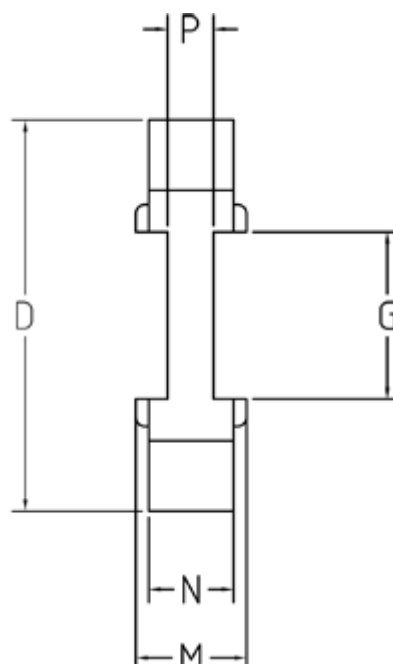

Varenummer: 333500704  
Beskrivelse: Element Klonex ES7  
PU Polyuretan Blå 80 Shore A

## Mål

D = 14  
G = -  
M = 8  
N = 6  
P = 6.0